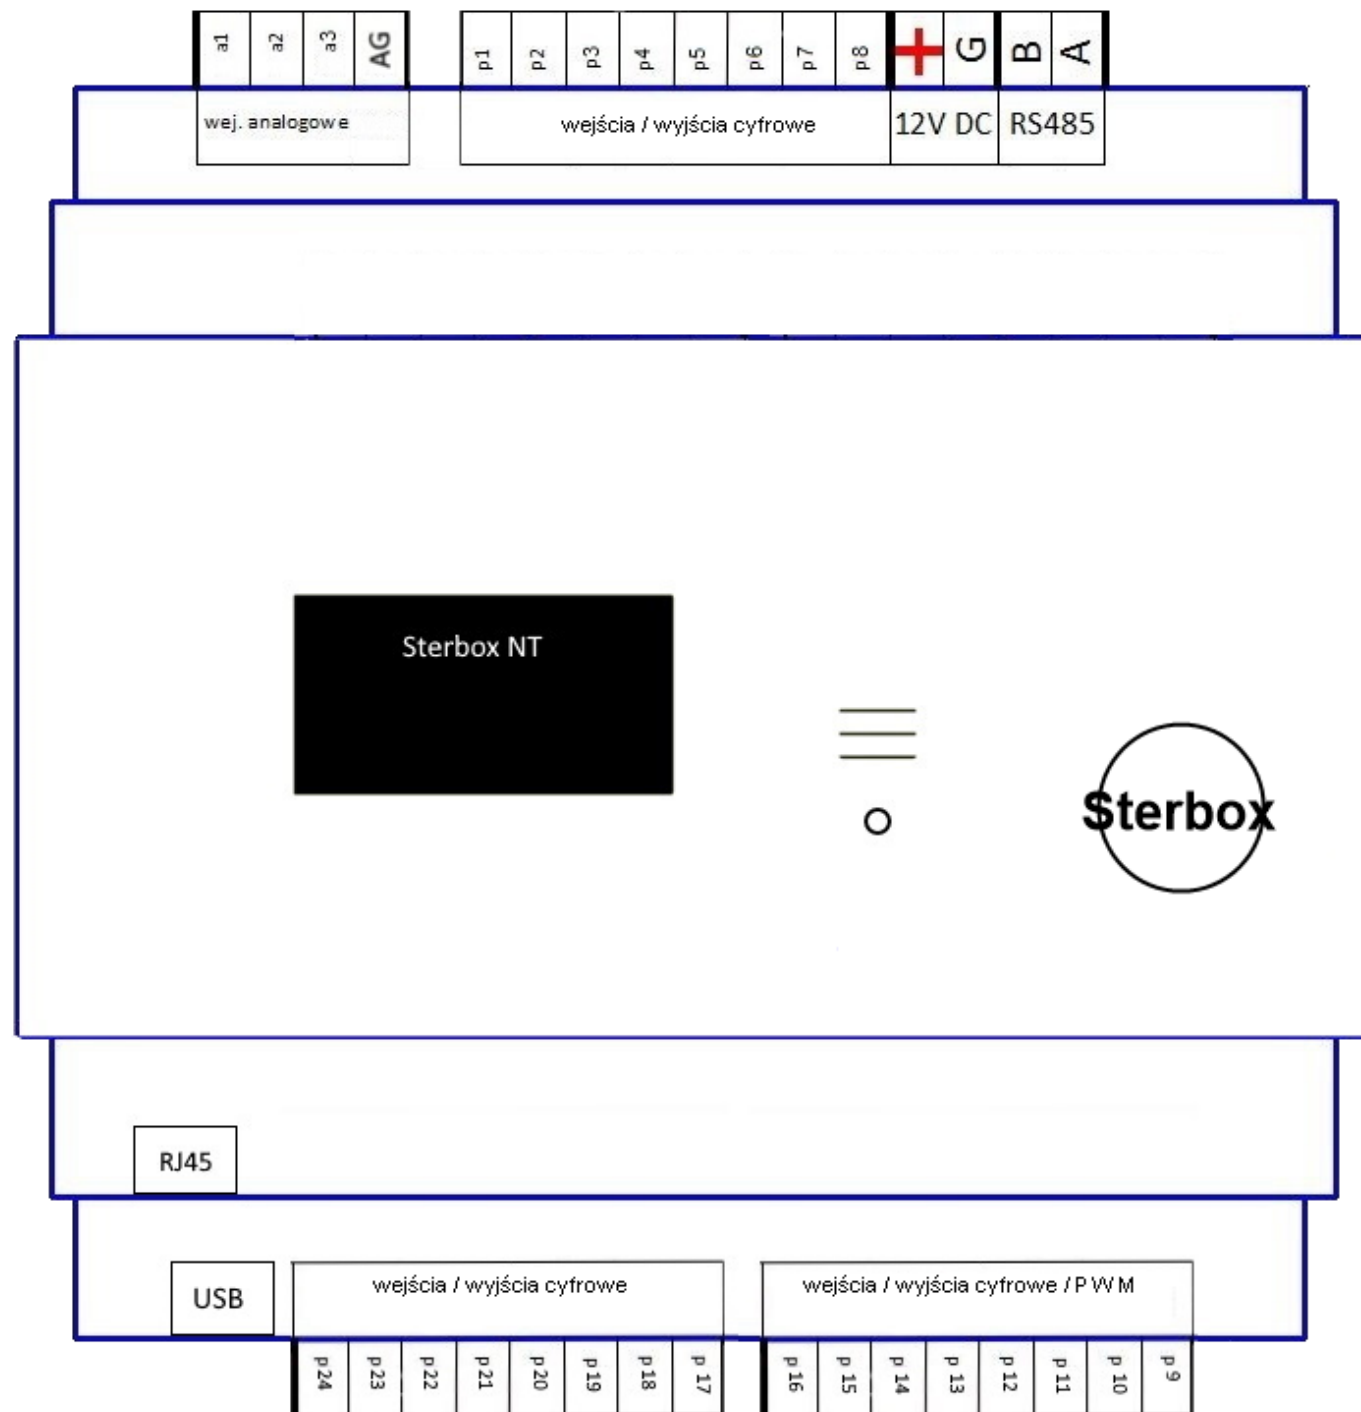

STERBOX NT_DW

Rozmieszczenie portów

STERBOX NT_PW

Rozmieszczenie portów

STERBOX NT_DW

Rozmieszczenie portów z modułami rozbudowy RaT16/17

STERBOX NT_PW

Rozmieszczenie portów z modułami rozbudowy RaT16/17

STERBOX NT_DW

Rozmieszczenie portów z modułami rozbudowy RaT16/17 i modułami RaKlaw. Maksymalne podłączenie modułów w jednym zestawie