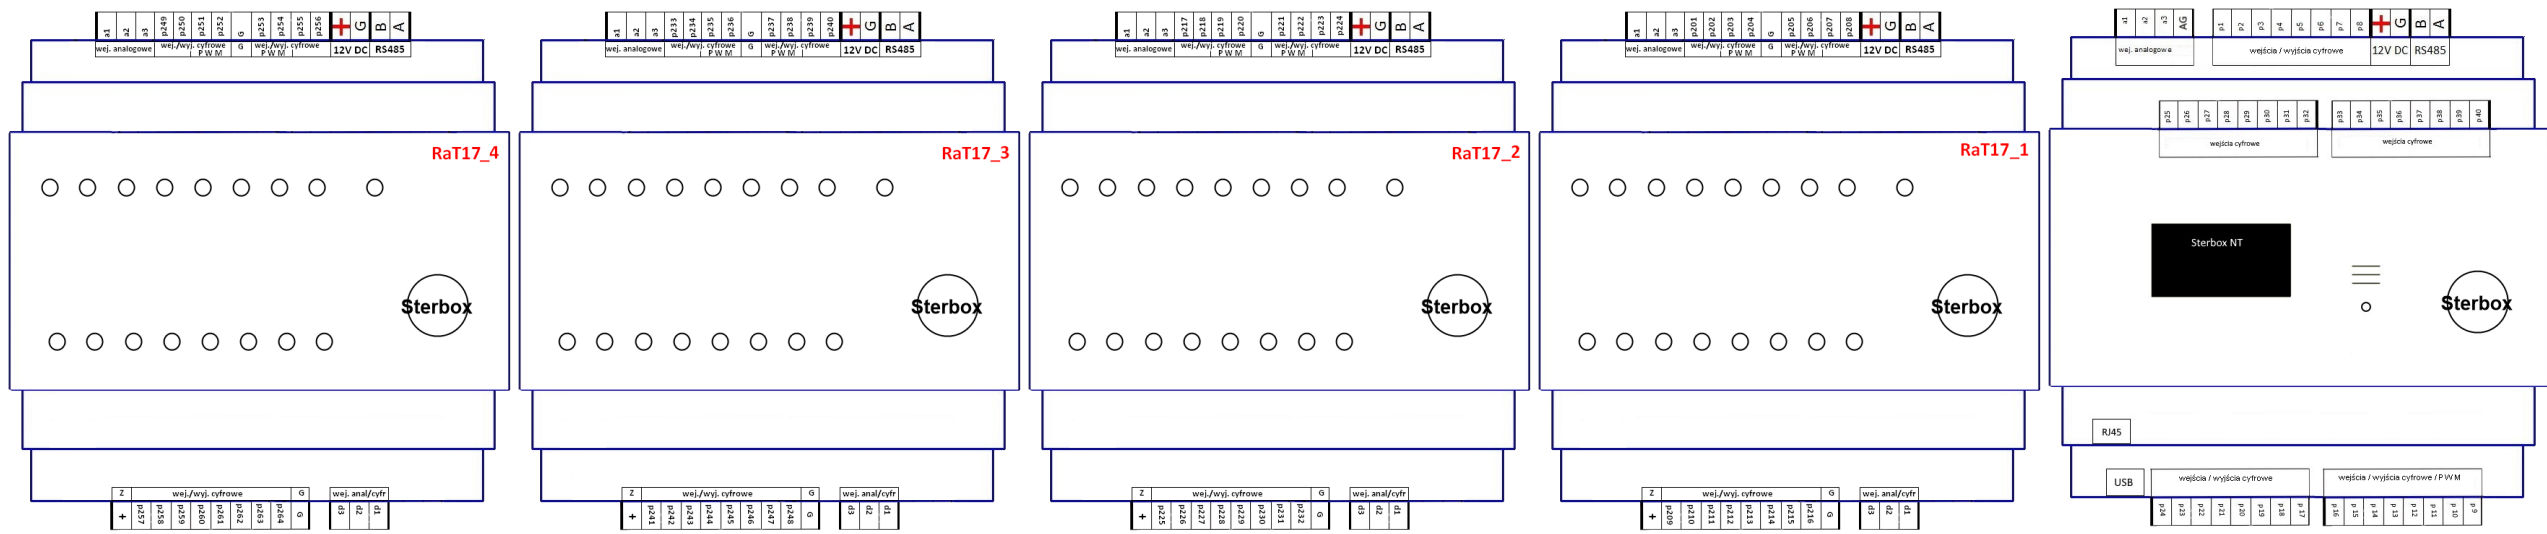

STERBOX NT_DW

Rozmieszczenie portów

STERBOX NT_PW

Rozmieszczenie portów

STERBOX NT_DW

Rozmieszczenie portów z modułami rozbudowy RaT16/17

STERBOX NT_PW

Rozmieszczenie portów z modułami rozbudowy RaT16/17

STERBOX NT_DW

Rozmieszczenie portów z modułami rozbudowy RaT16/17 i modułami RaKlaw. Maksymalne podłączenie modułów w jednym zestawie