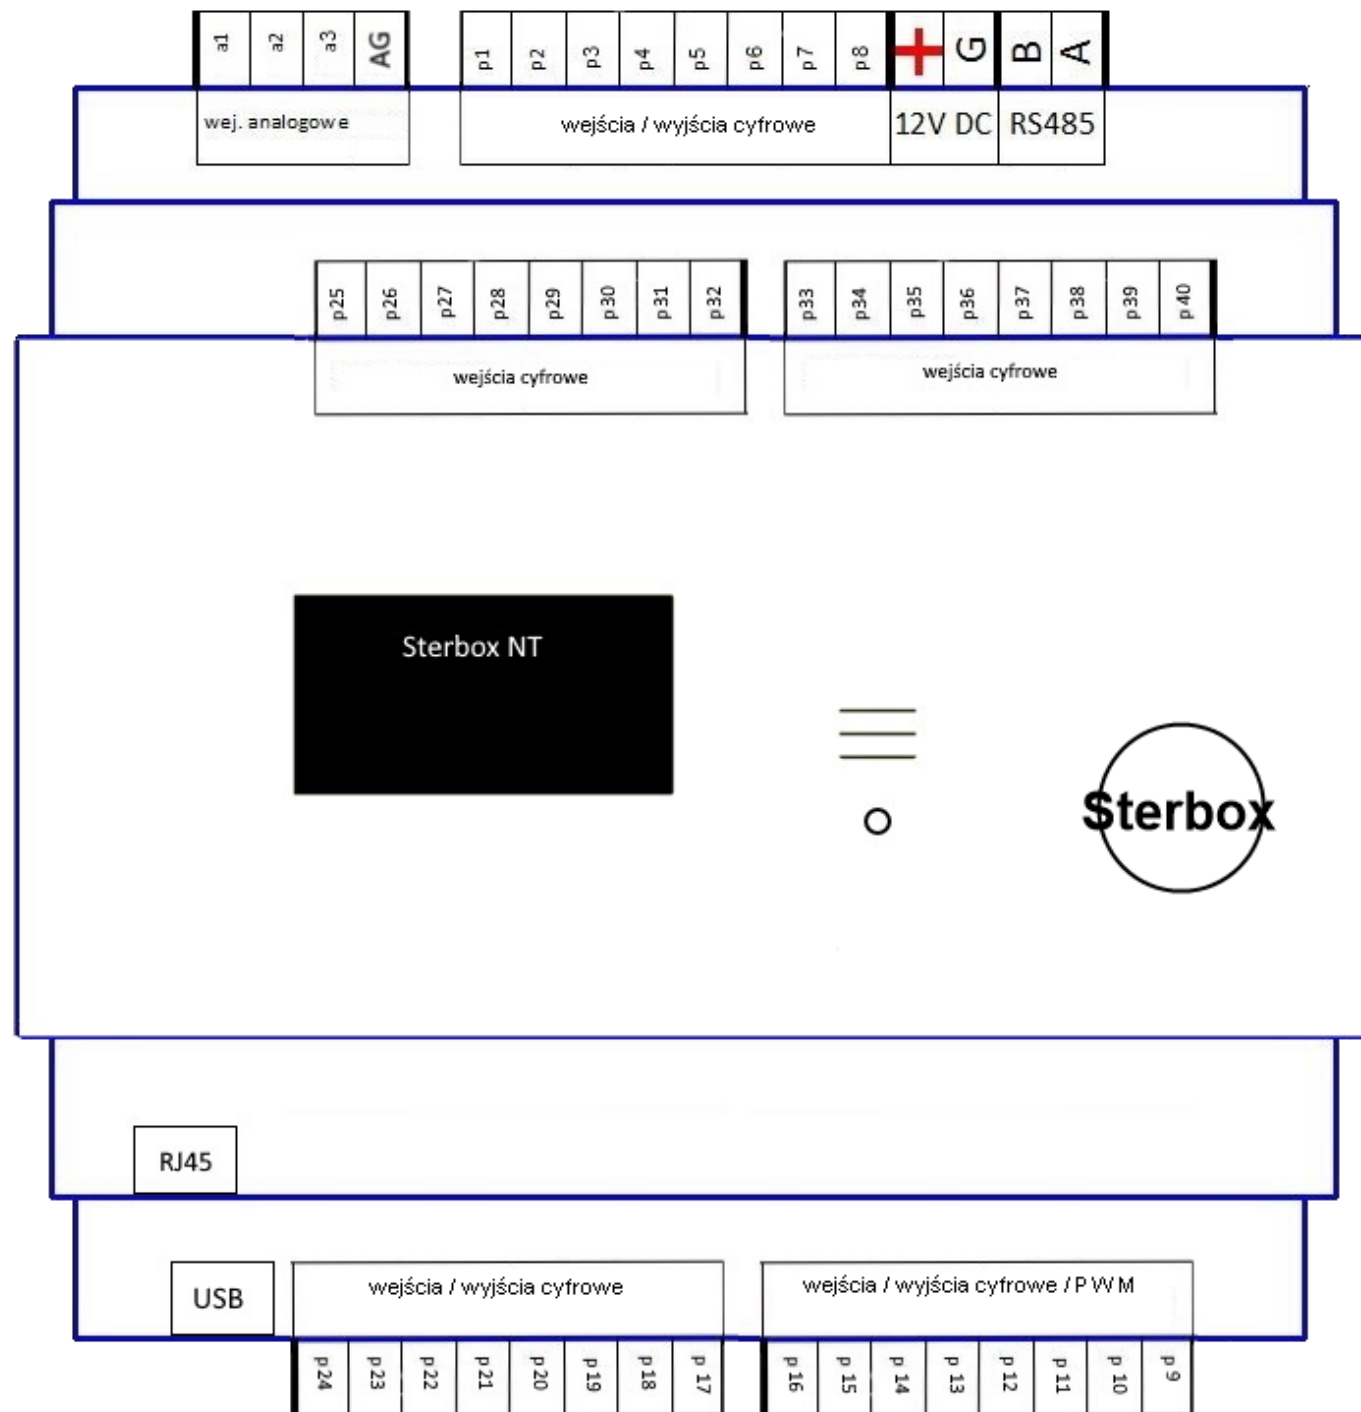

STERBOX NT_DW

Rozmieszczenie portów

STERBOX NT_PW

Rozmieszczenie portów

STERBOX NT_DW

Rozmieszczenie portów z modułami rozbudowy RaT16/17

STERBOX NT_PW

Rozmieszczenie portów z modułami rozbudowy RaT16/17

STERBOX NT_DW

Rozmieszczenie portów z modułami rozbudowy RaT16/17 i modułami RaKlaw. Maksymalne podłączenie modułów w jednym zestawie