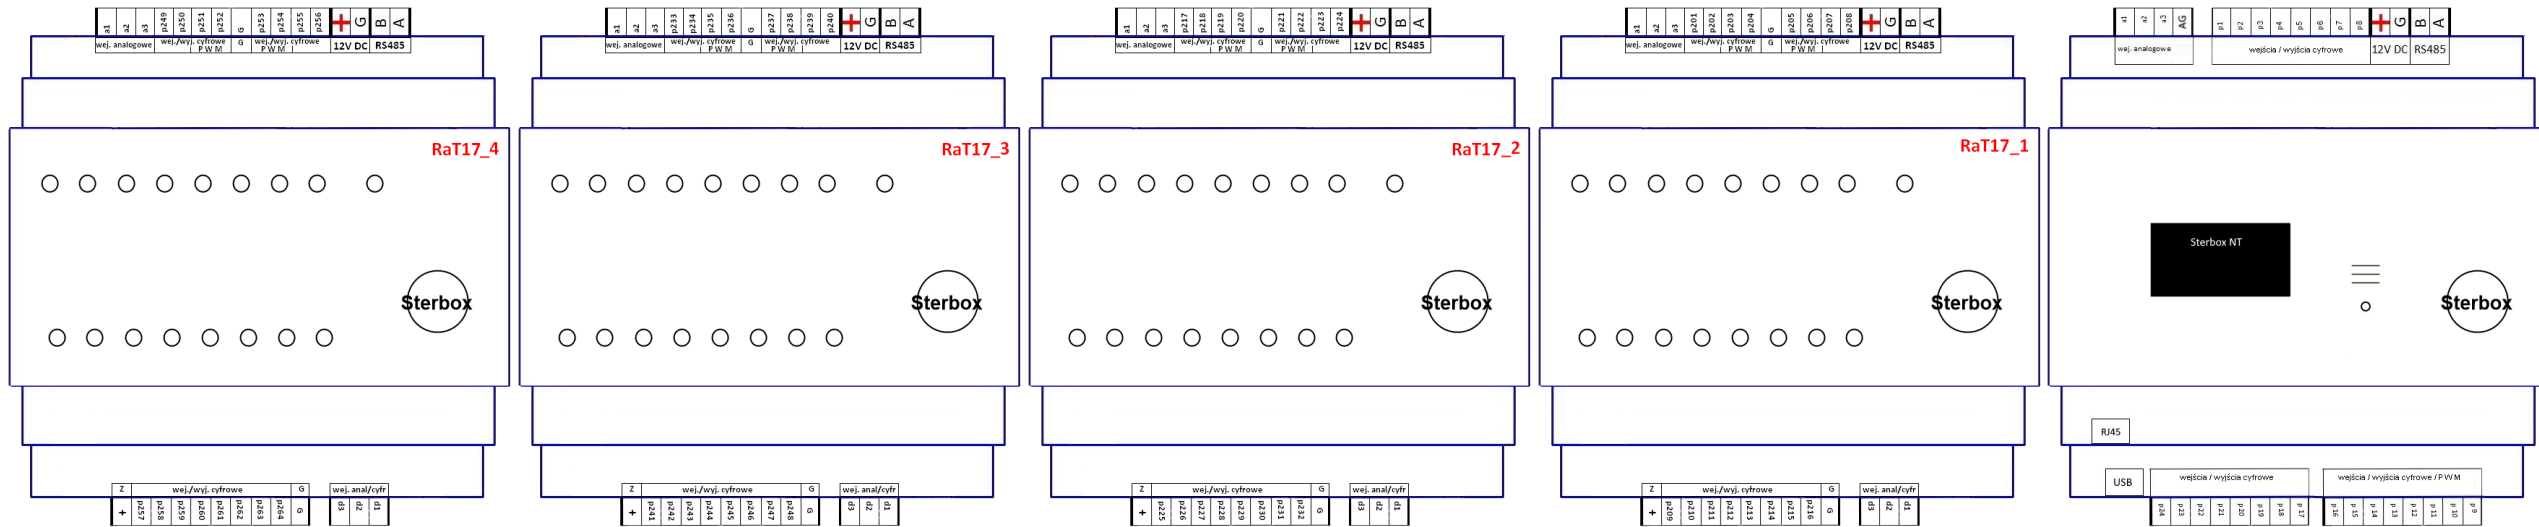

STERBOX NT_DW

Rozmieszczenie portów

STERBOX NT_PW

Rozmieszczenie portów

STERBOX NT_DW

Rozmieszczenie portów z modułami rozbudowy RaT16/17

STERBOX NT_PW

Rozmieszczenie portów z modułami rozbudowy RaT16/17

STERBOX NT_DW

Rozmieszczenie portów z modułami rozbudowy RaT16/17 i modułami RaKlaw. Maksymalne podłączenie modułów w jednym zestawie