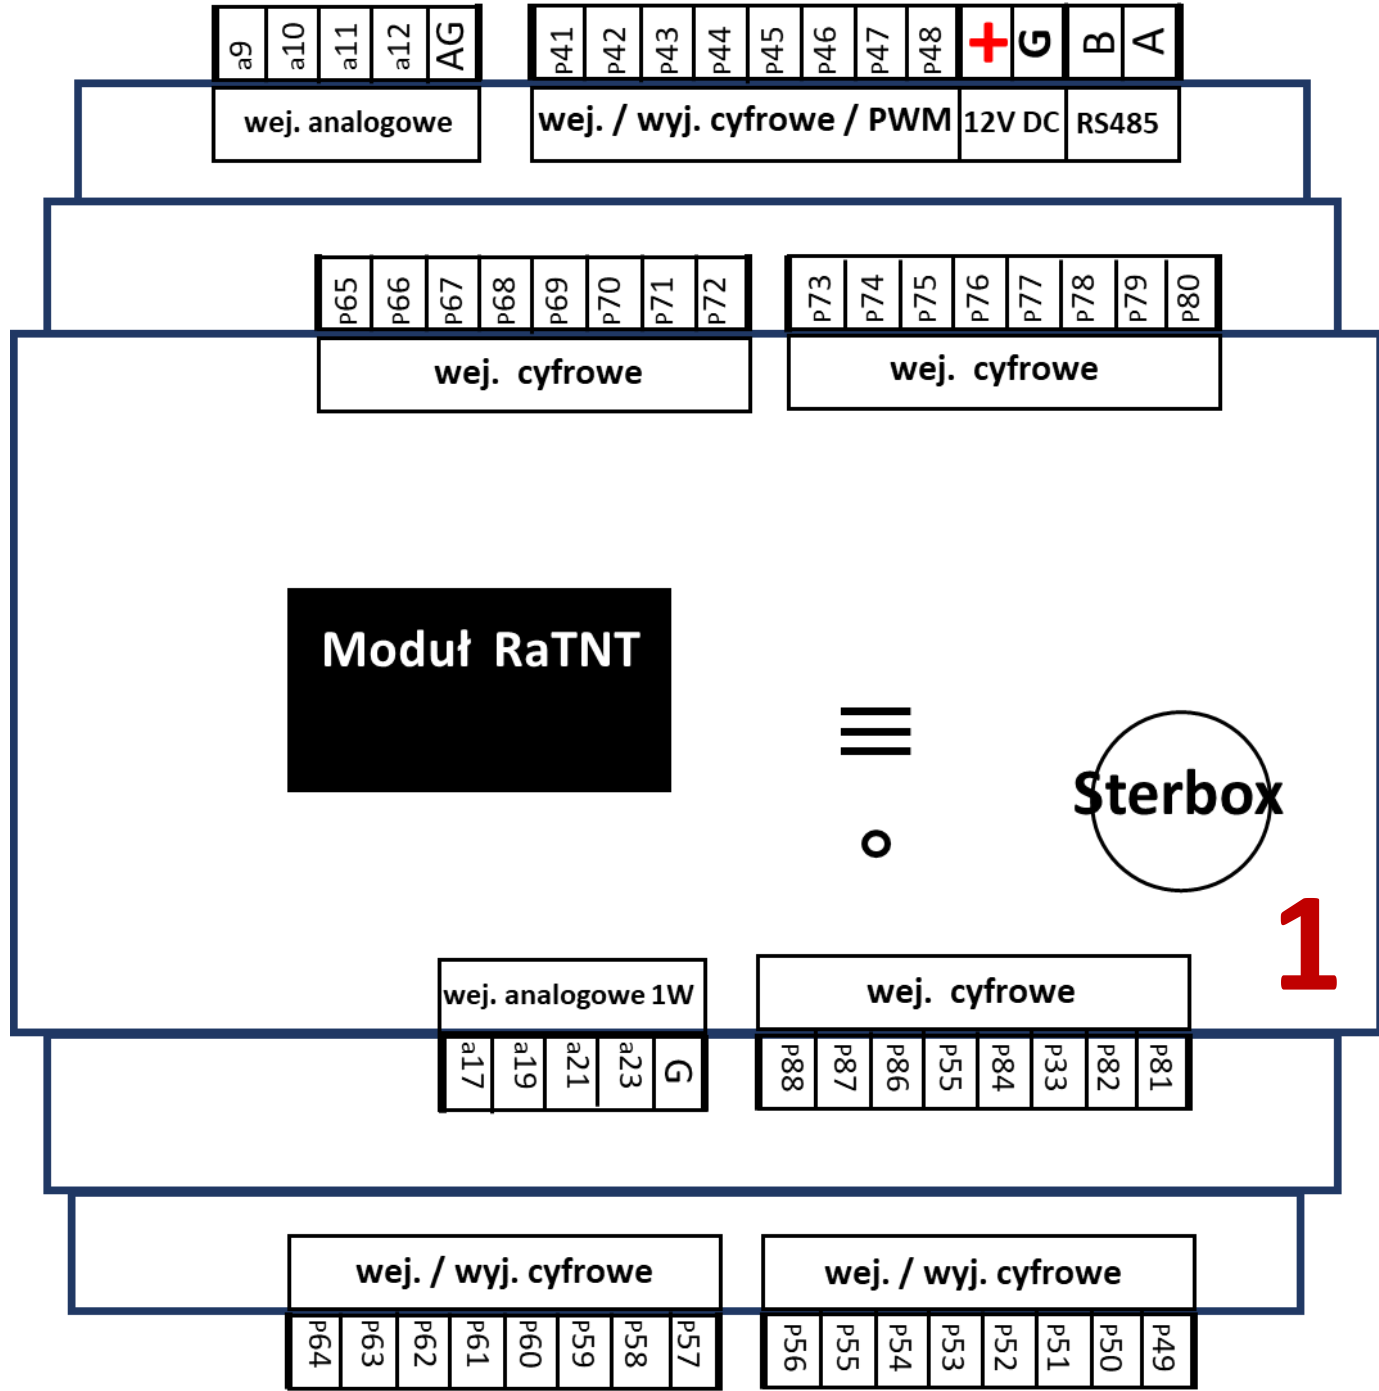

Moduł RaTNT_DW