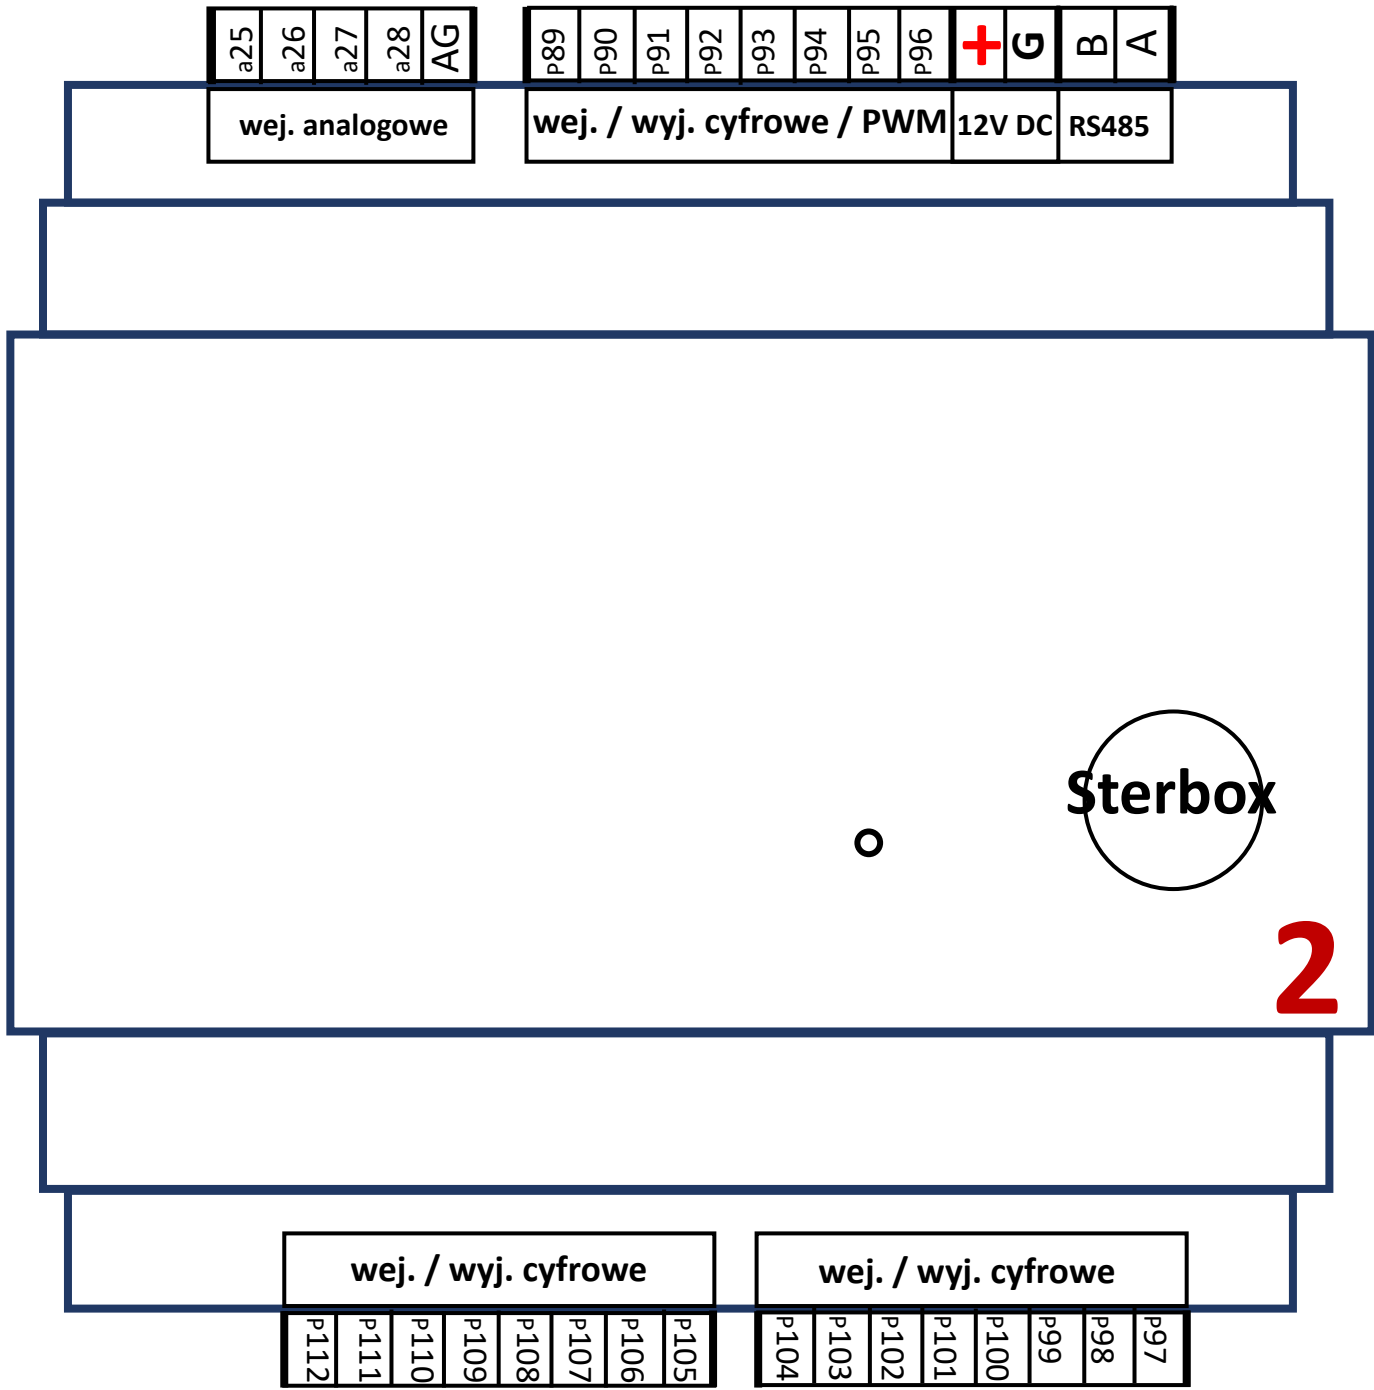

Moduł RaTNT_P