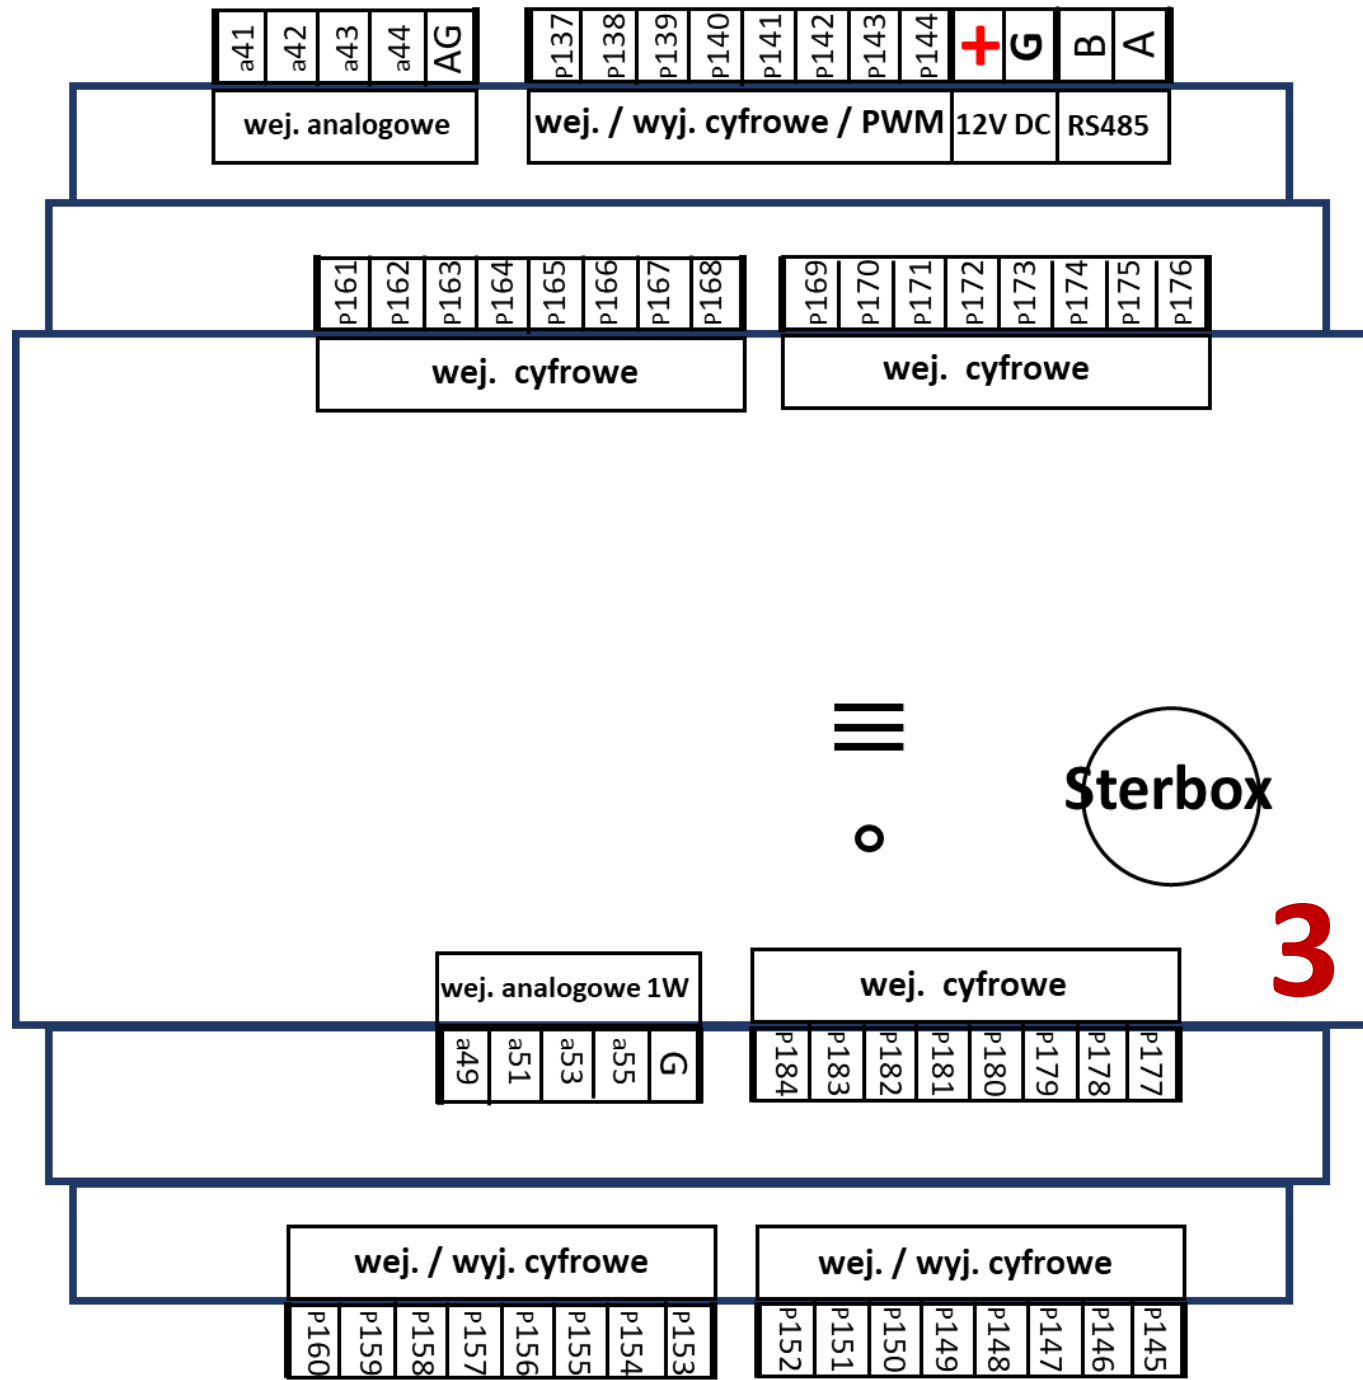

Moduł RaTNT_D