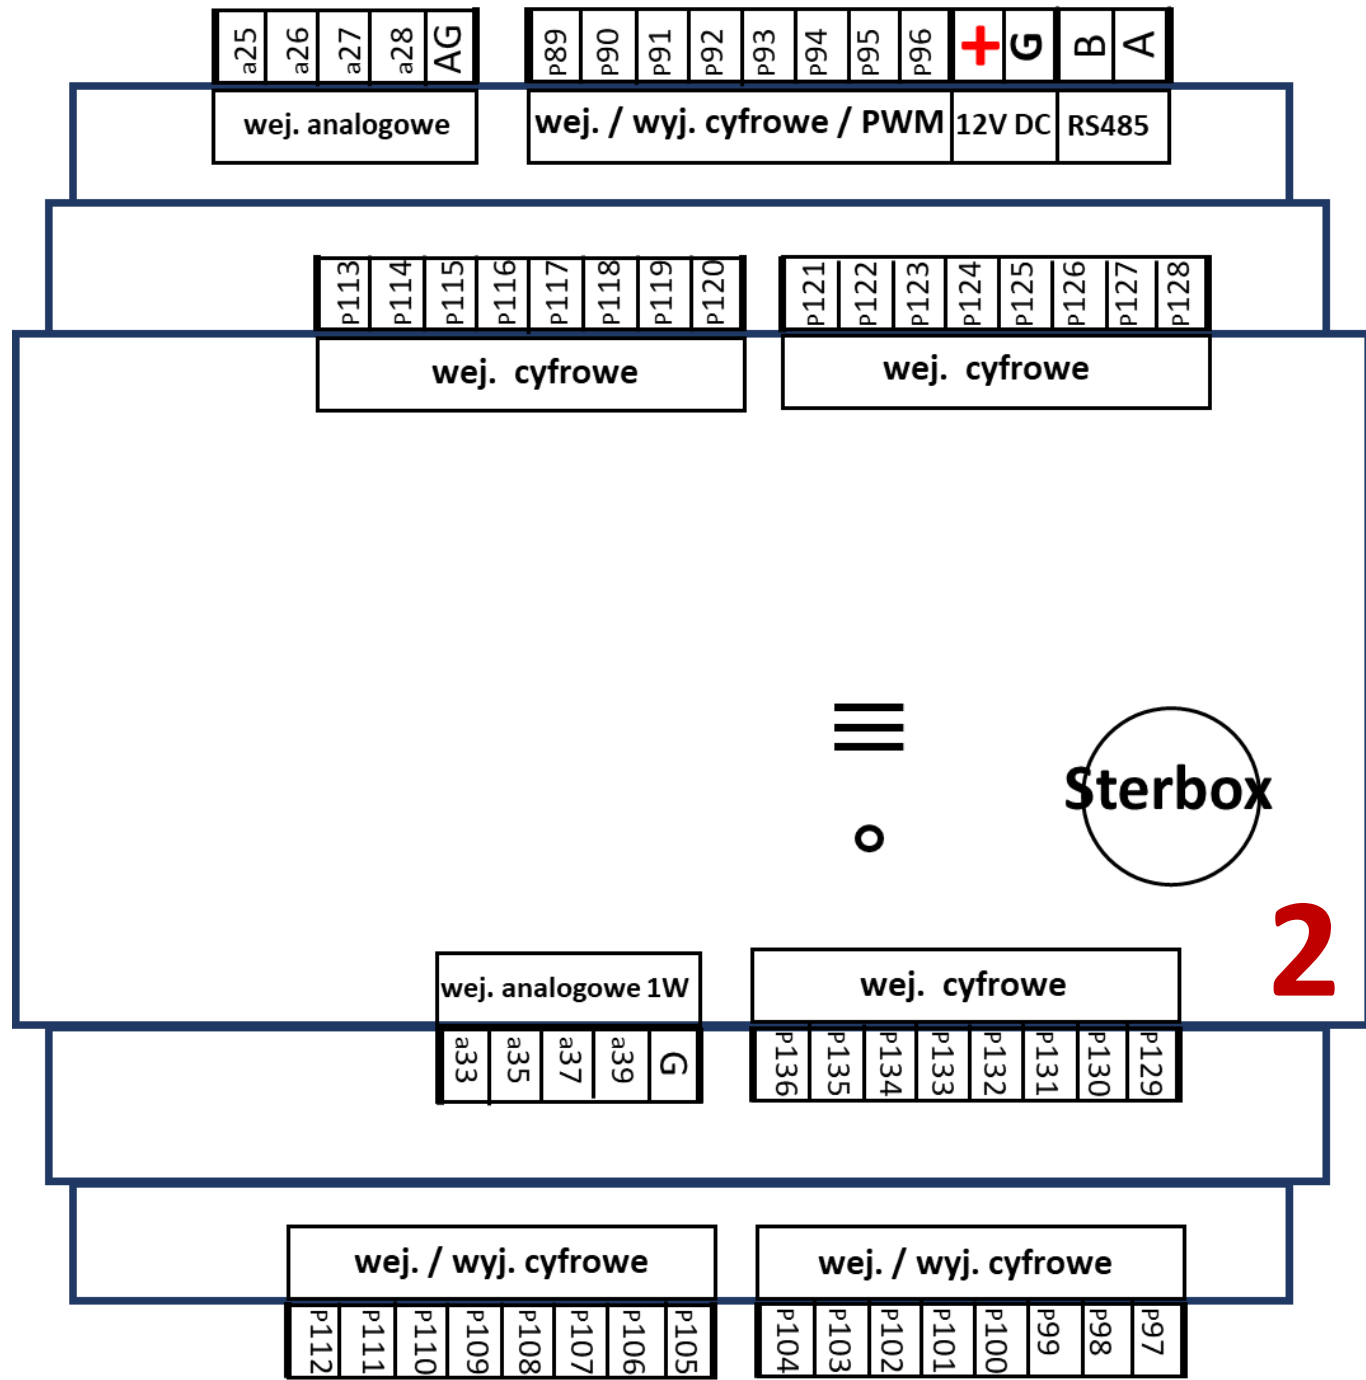

Moduł RaTNT_D