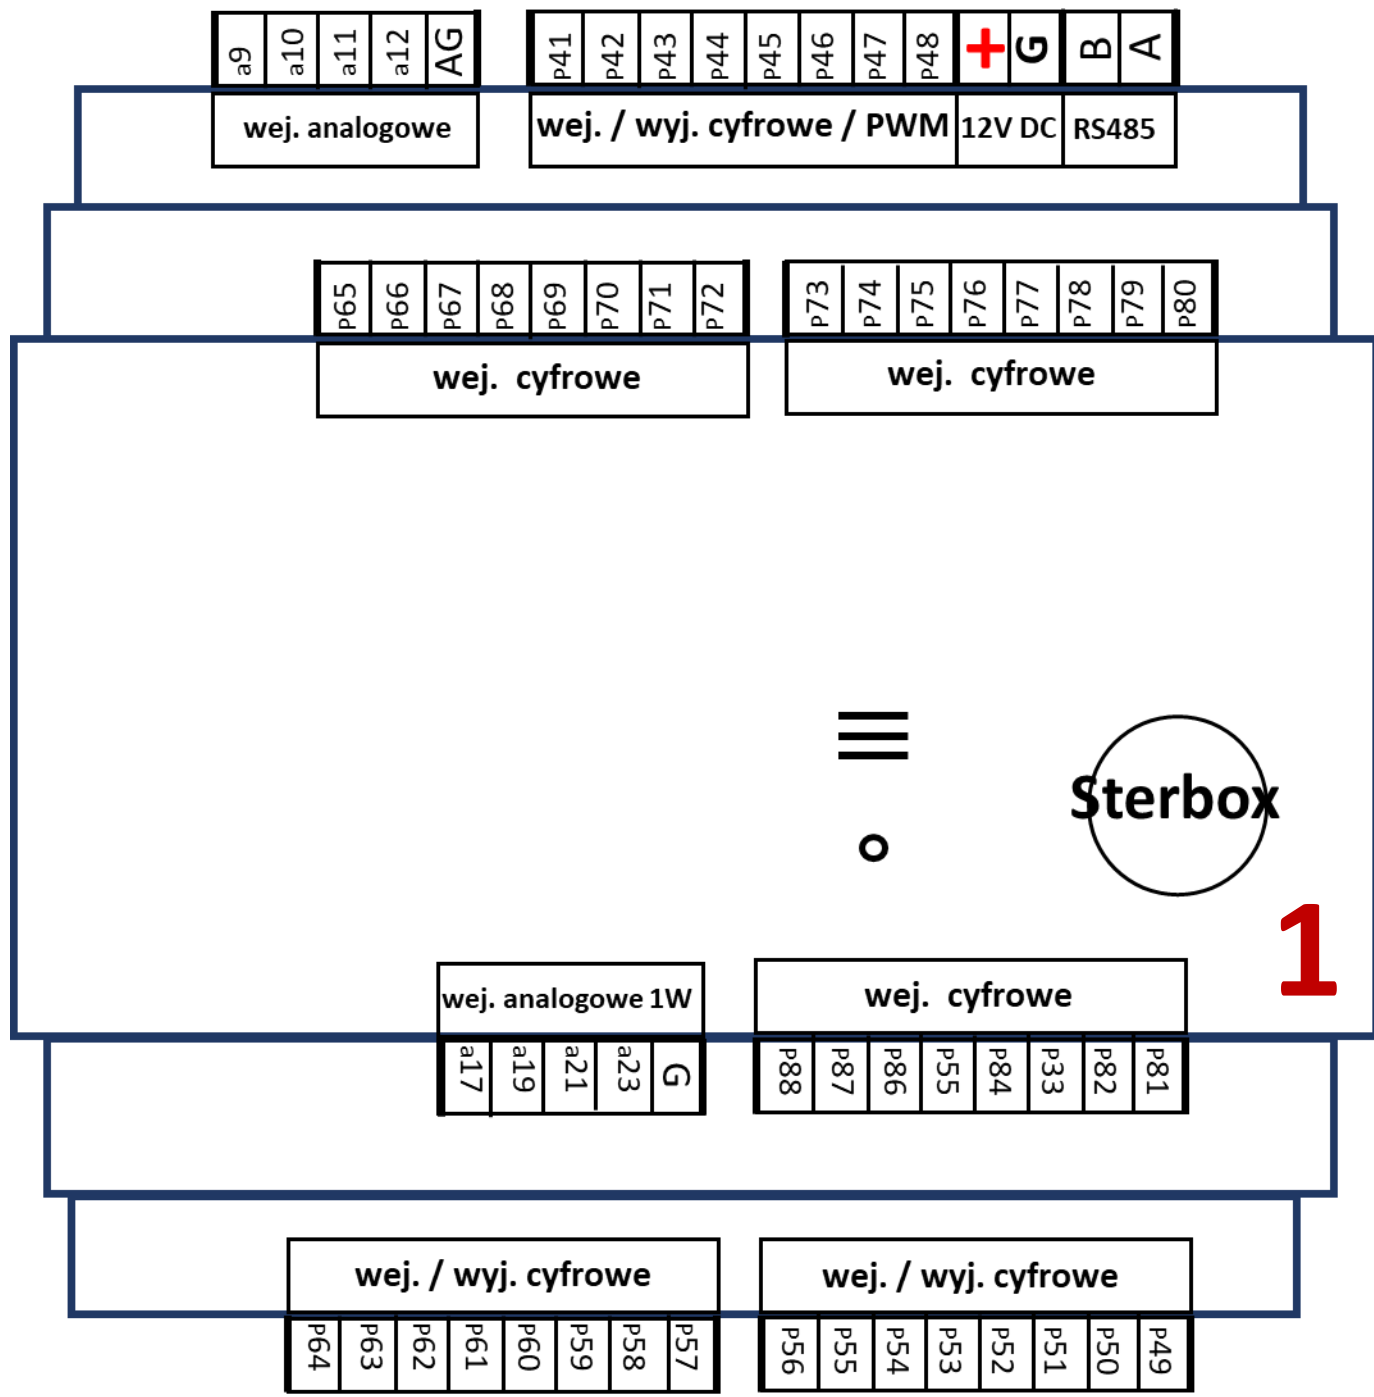

Moduł RaTNT_D